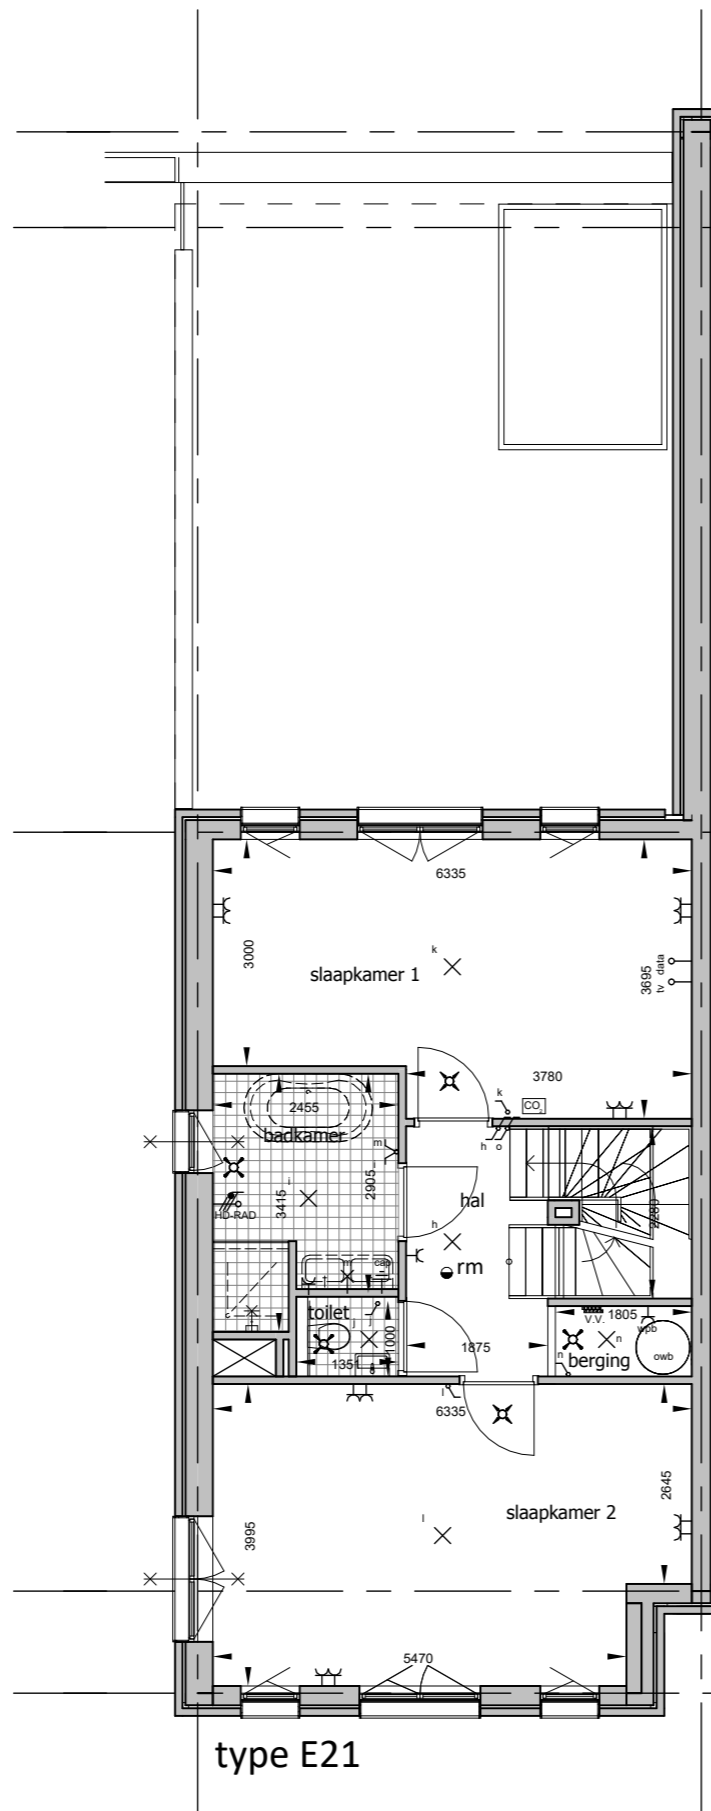

Begane grond

schaal 1 : 100

1e verdieping

schaal 1 : 100

2e verdieping

schaal 1 : 100

DE  
WERF  
BIJ  
DE  
SLUIS  
IN  
MUIDEN

**SCHOLTENS**  
BOUW

tekeningnummer **VK-P41**

tekening Plattegronden woning E21

project SCHOUTENWERF

schaal 1 : 100

formaat **A3**

datum 30-11-2022

revisie