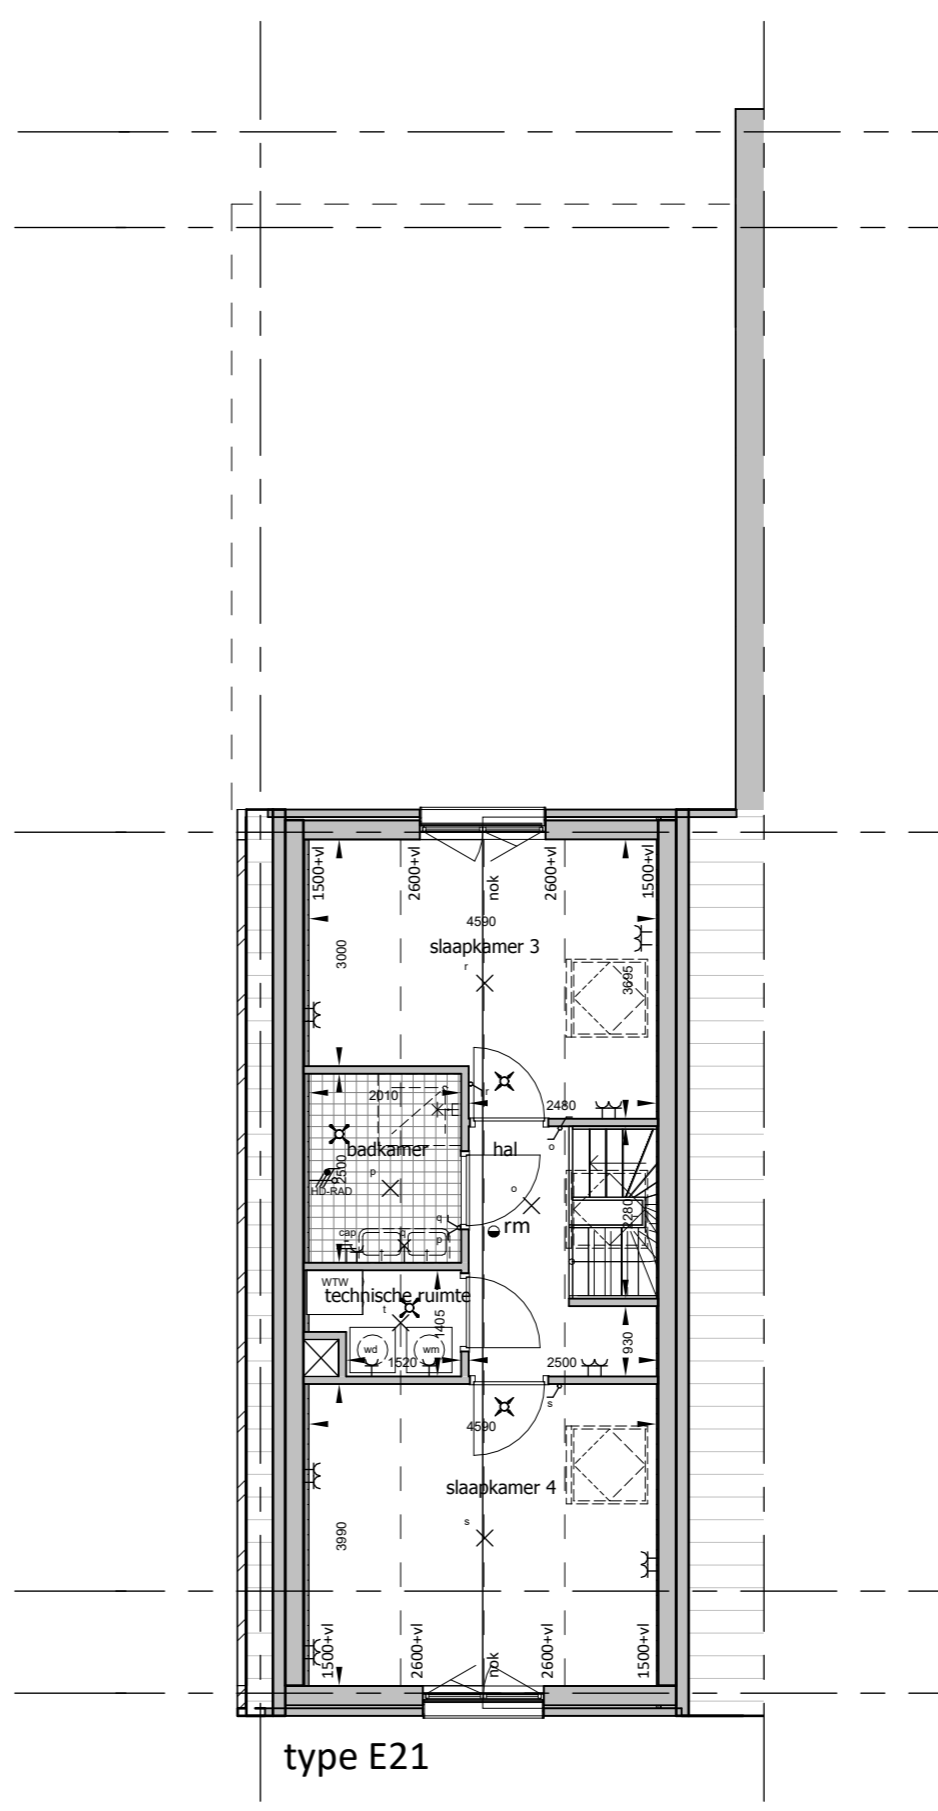

Begane grond

schaal 1 : 100

1e verdieping

schaal 1 : 100

2e verdieping

schaal 1 : 100

DE  
WERF  
BIJ  
DE  
SLUIS  
IN  
MUIDEN

**SCHOLTENS**  
BOUW

tekeningnummer **VK-P41**

tekening Plattegronden woning E21

project SCHOUTENWERF

schaal 1 : 100

formaat **A3**

datum 30-11-2022

revisie