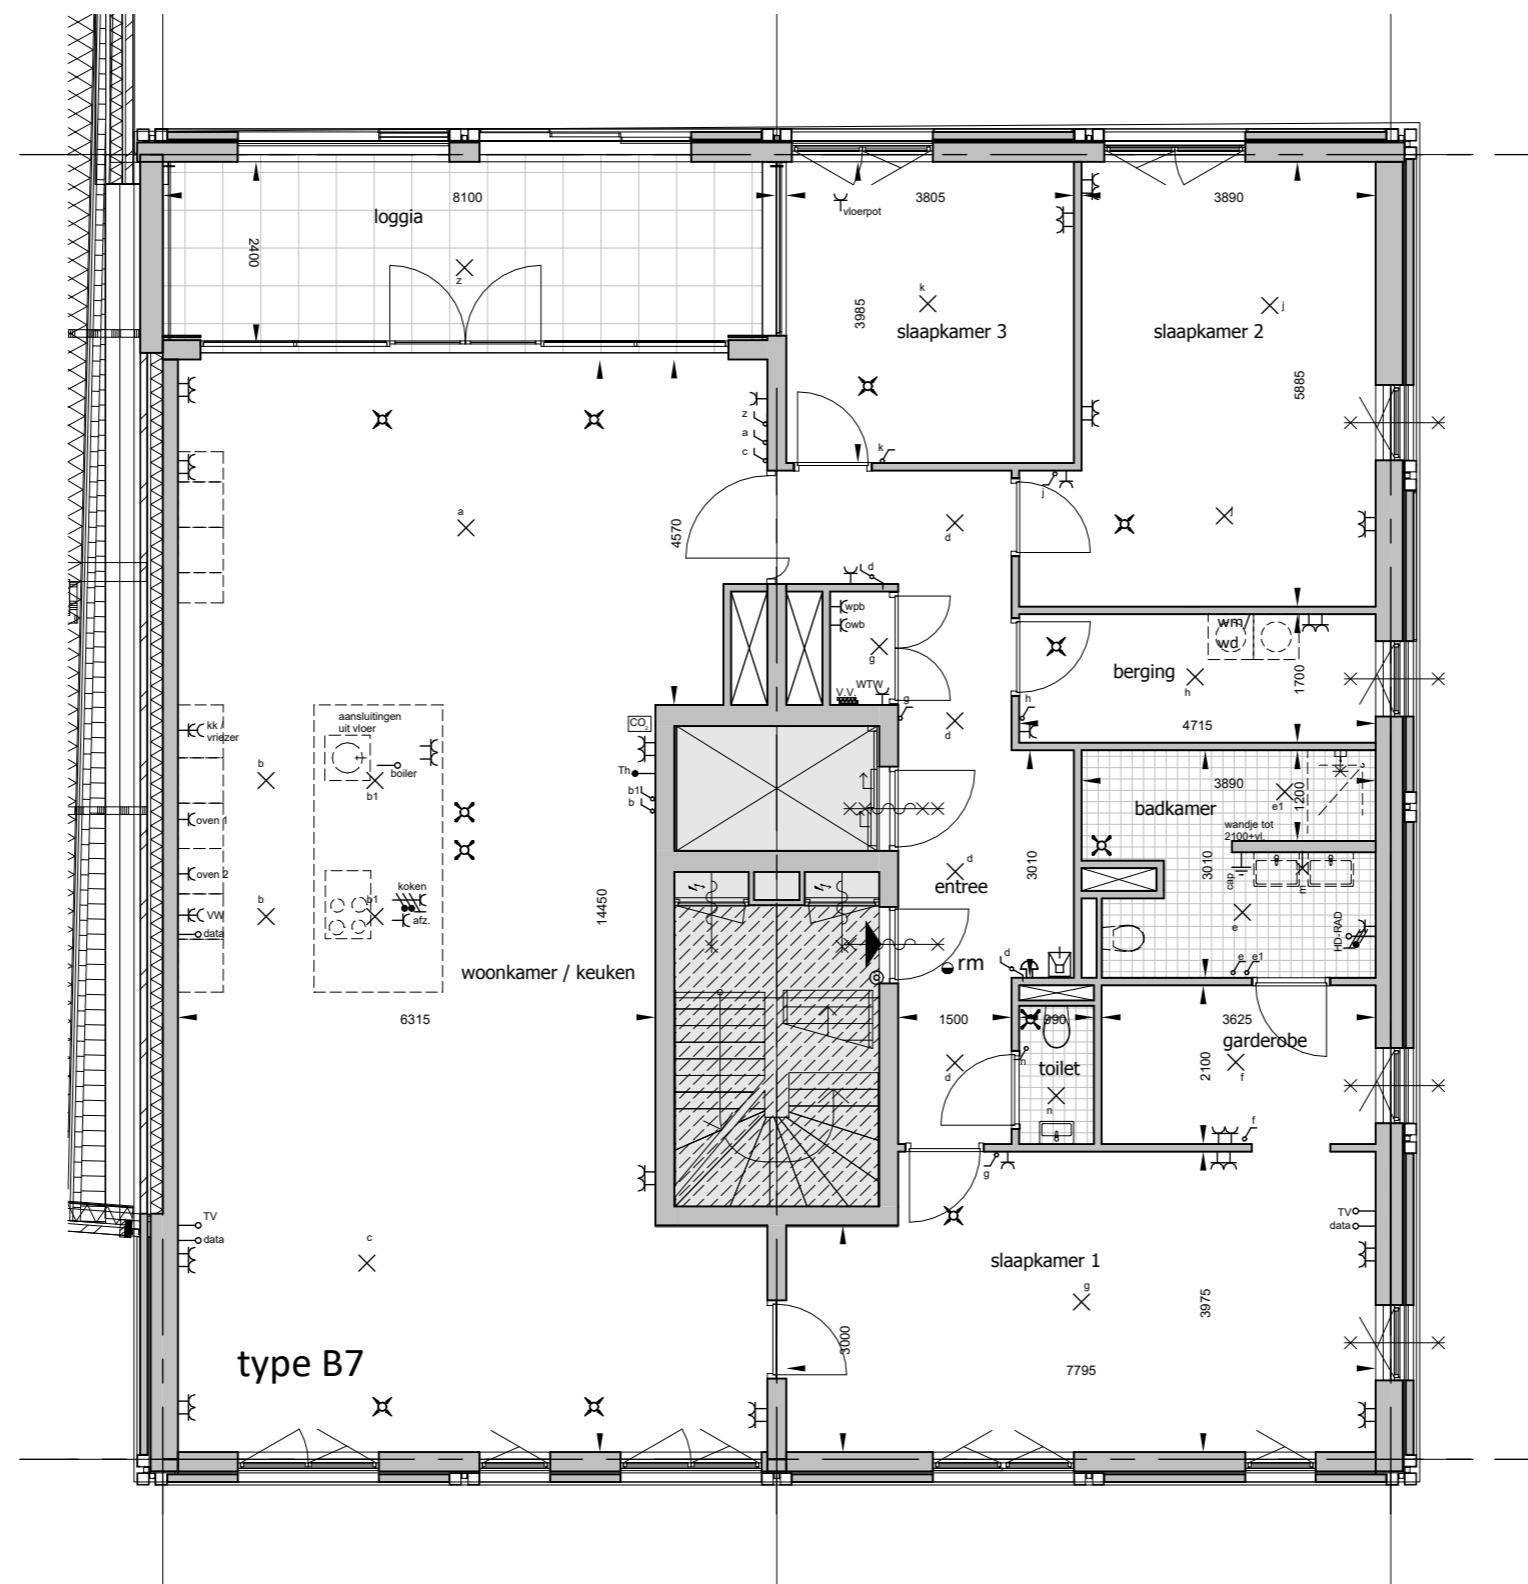

# 2e verdieping

schaal 1 : 100

DE  
WERF  
BIJ  
DE  
SLUIS  
IN  
MUIDEN

**SCHOLTENS**  
BOUW

tekeningnummer **VK-P13**

tekening Tweede verdieping  
woningen B07

project SCHOUTENWERF

schaal 1 : 100