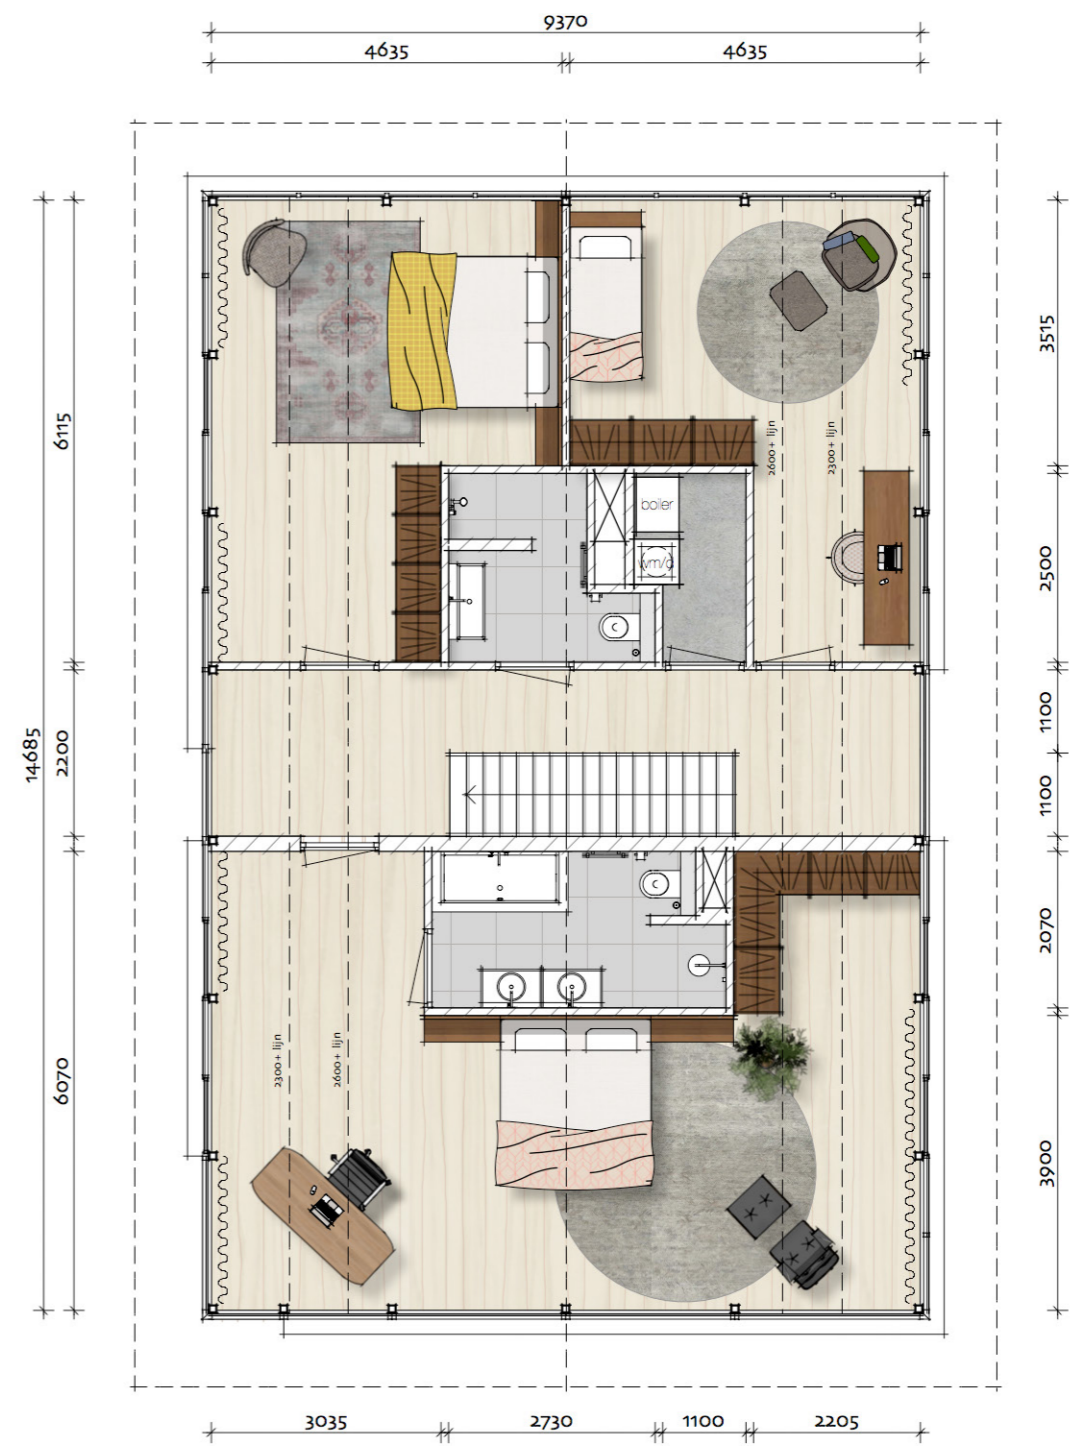

N. VRIJHEID

BOUWNUMMER N45
WOONOPPERVLAKTE: 270 M²

SCHAAL 1:100

BEGANE GROND

SCHAAL 1:100

EERSTE VERDIEPING