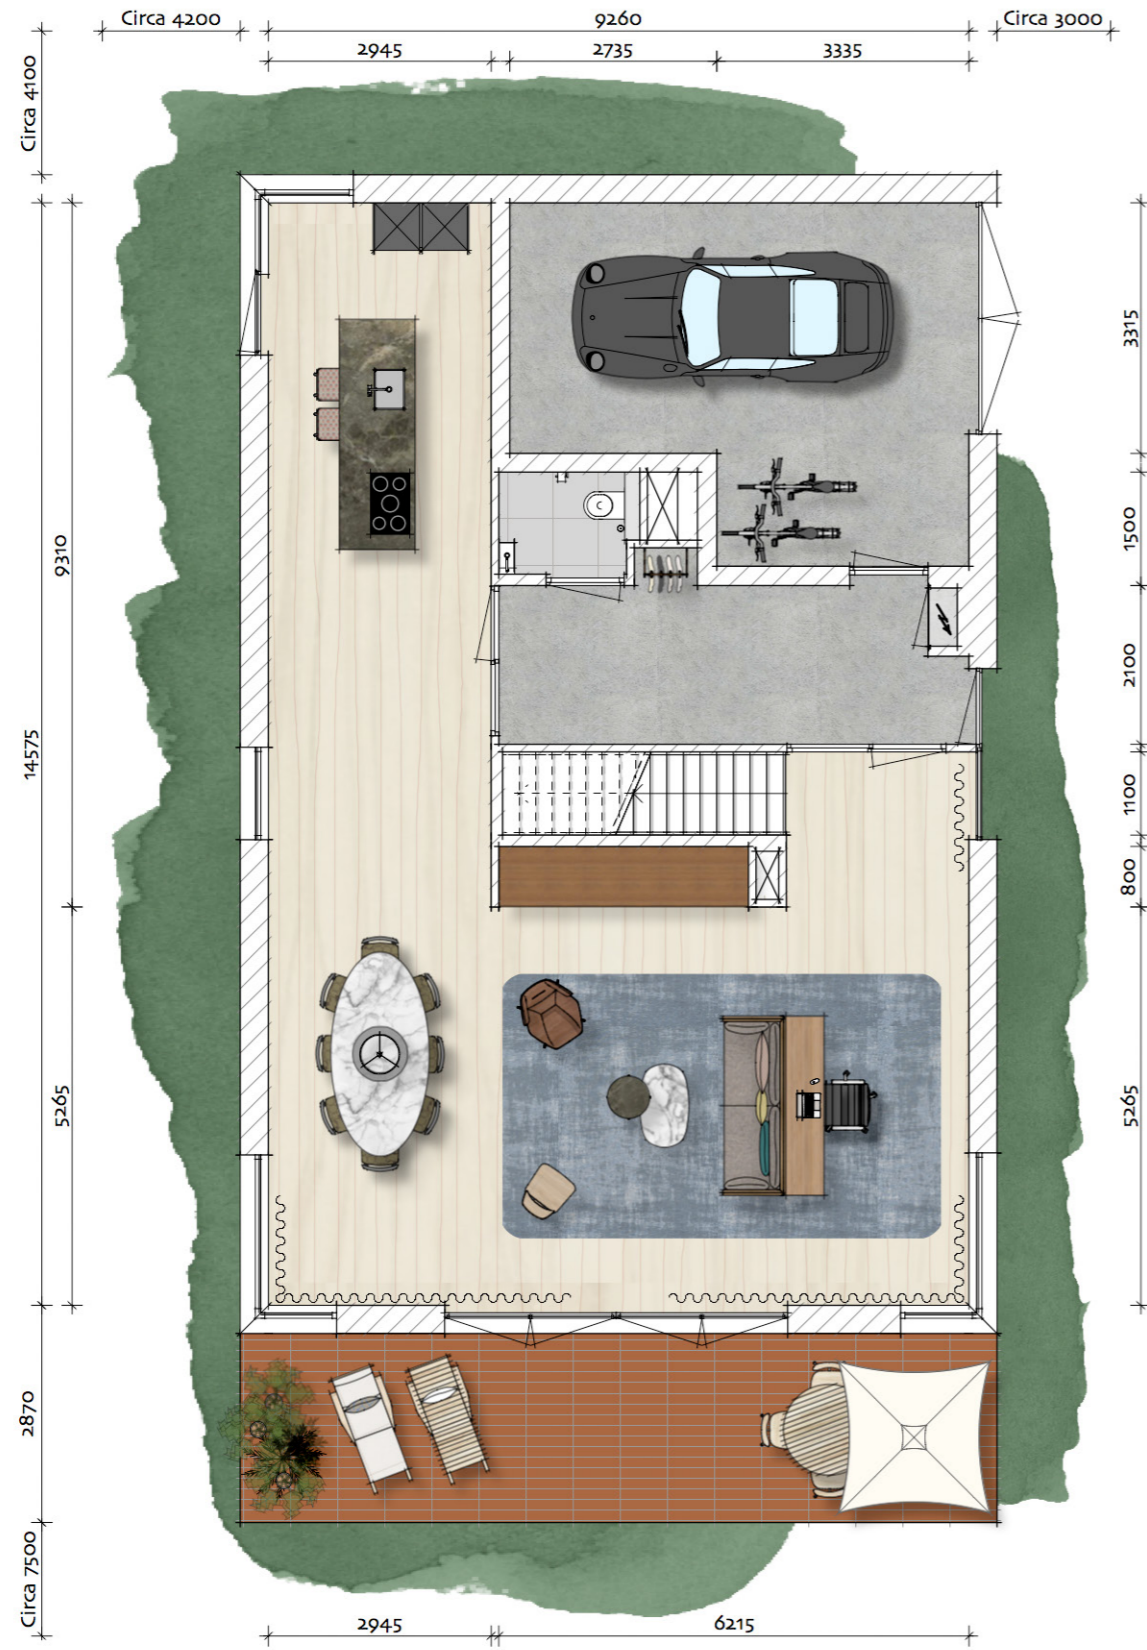

N. VRIJHEID

BOUWNUMMER N45
WOONOPPERVLAKTE: 270 M²

SCHAAL 1:100

BEGANE GROND

SCHAAL 1:100

EERSTE VERDIEPING