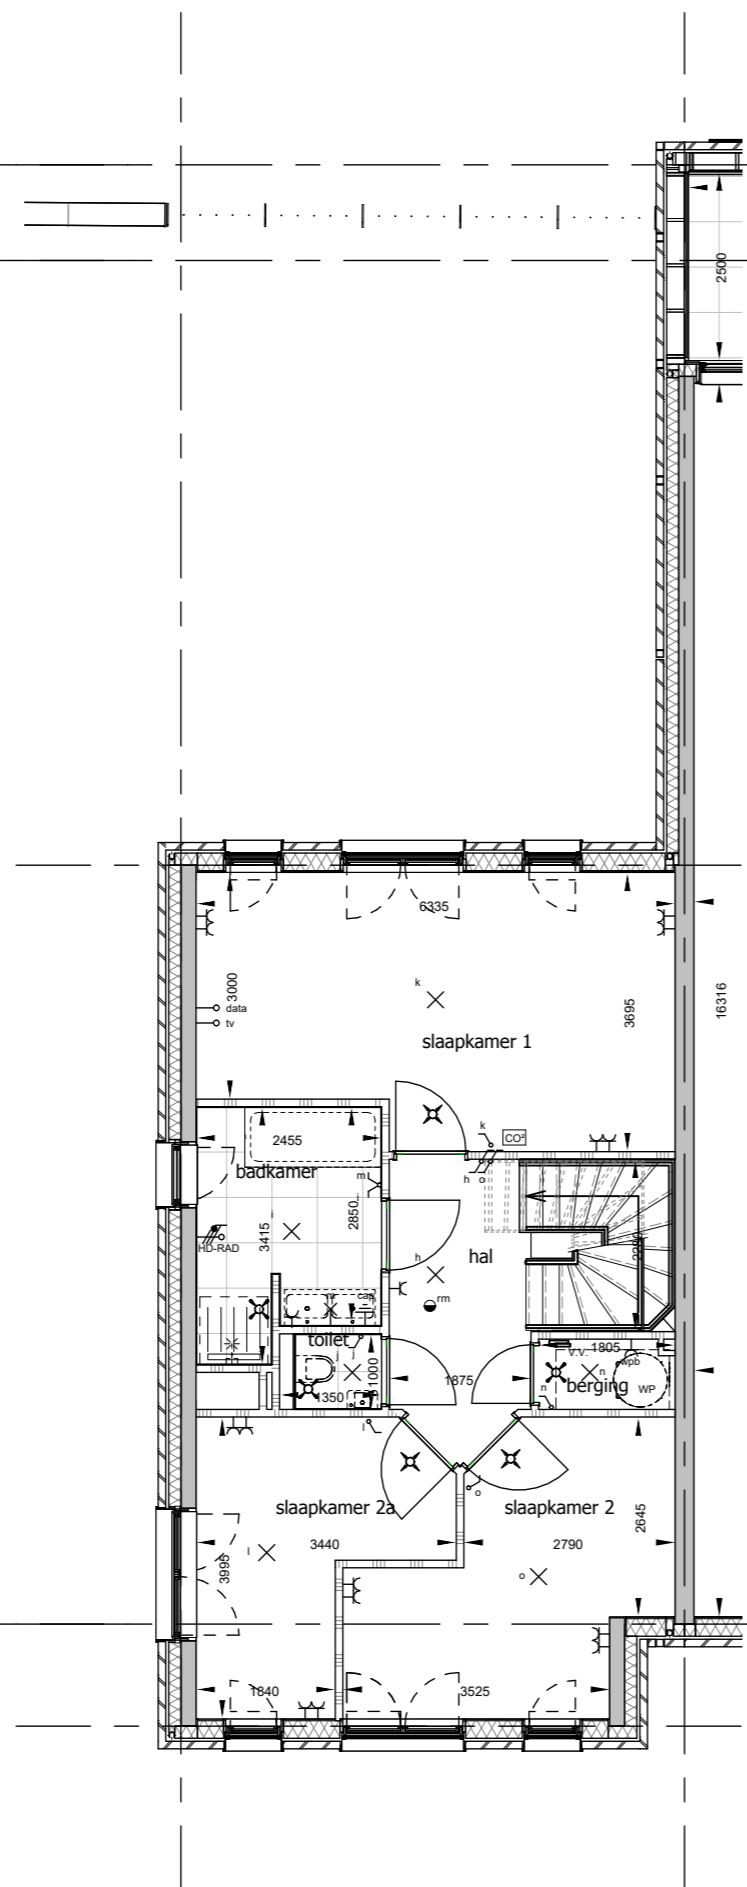

Begane grond

schaal 1 : 100

1e verdieping

schaal 1 : 100

2e verdieping

schaal 1 : 100

DE  
WERF  
BIJ  
DE  
SLUIS  
IN  
MUIDEN

**SCHOLTENS**  
BOUW

tekeningnummer **VK-P41**

tekening Plattegronden woning E21

project SCHOUTENWERF

schaal 1 : 100

formaat A3

datum 26-01-2023

revisie C 20-02-2024