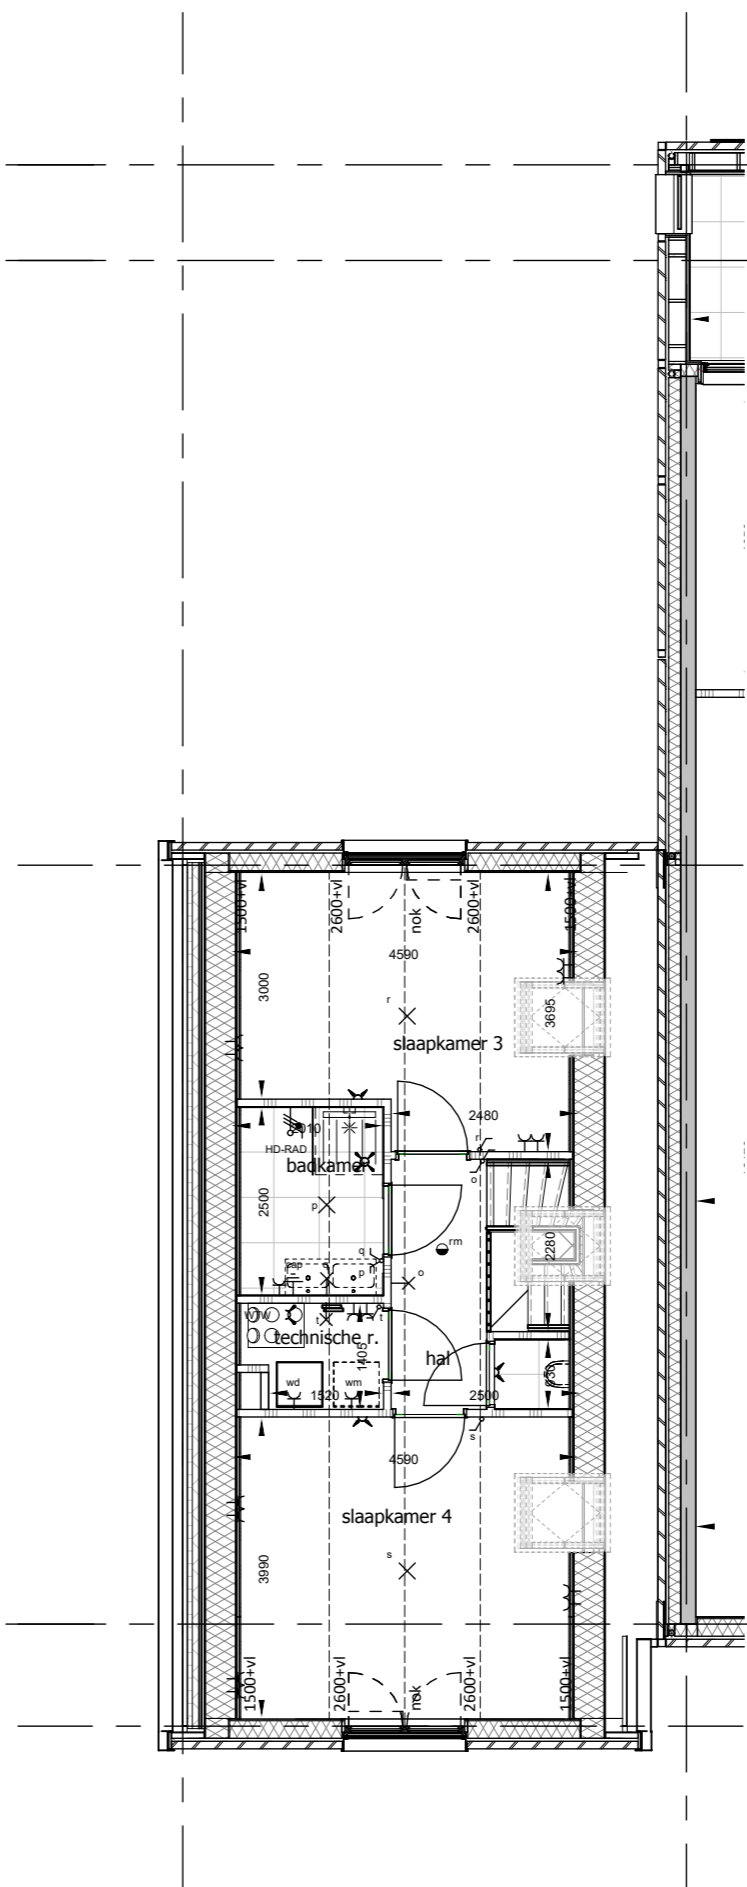

Begane grond

schaal 1 : 100

1e verdieping

schaal 1 : 100

2e verdieping

schaal 1 : 100

DE  
WERF  
BIJ  
DE  
SLUIS  
IN  
MUIDEN

**SCHOLTENS**  
BOUW

tekeningnummer **VK-P41**

tekening Plattegronden woning E21

project SCHOUTENWERF

schaal 1 : 100

formaat A3

datum 26-01-2023

revisie C 20-02-2024