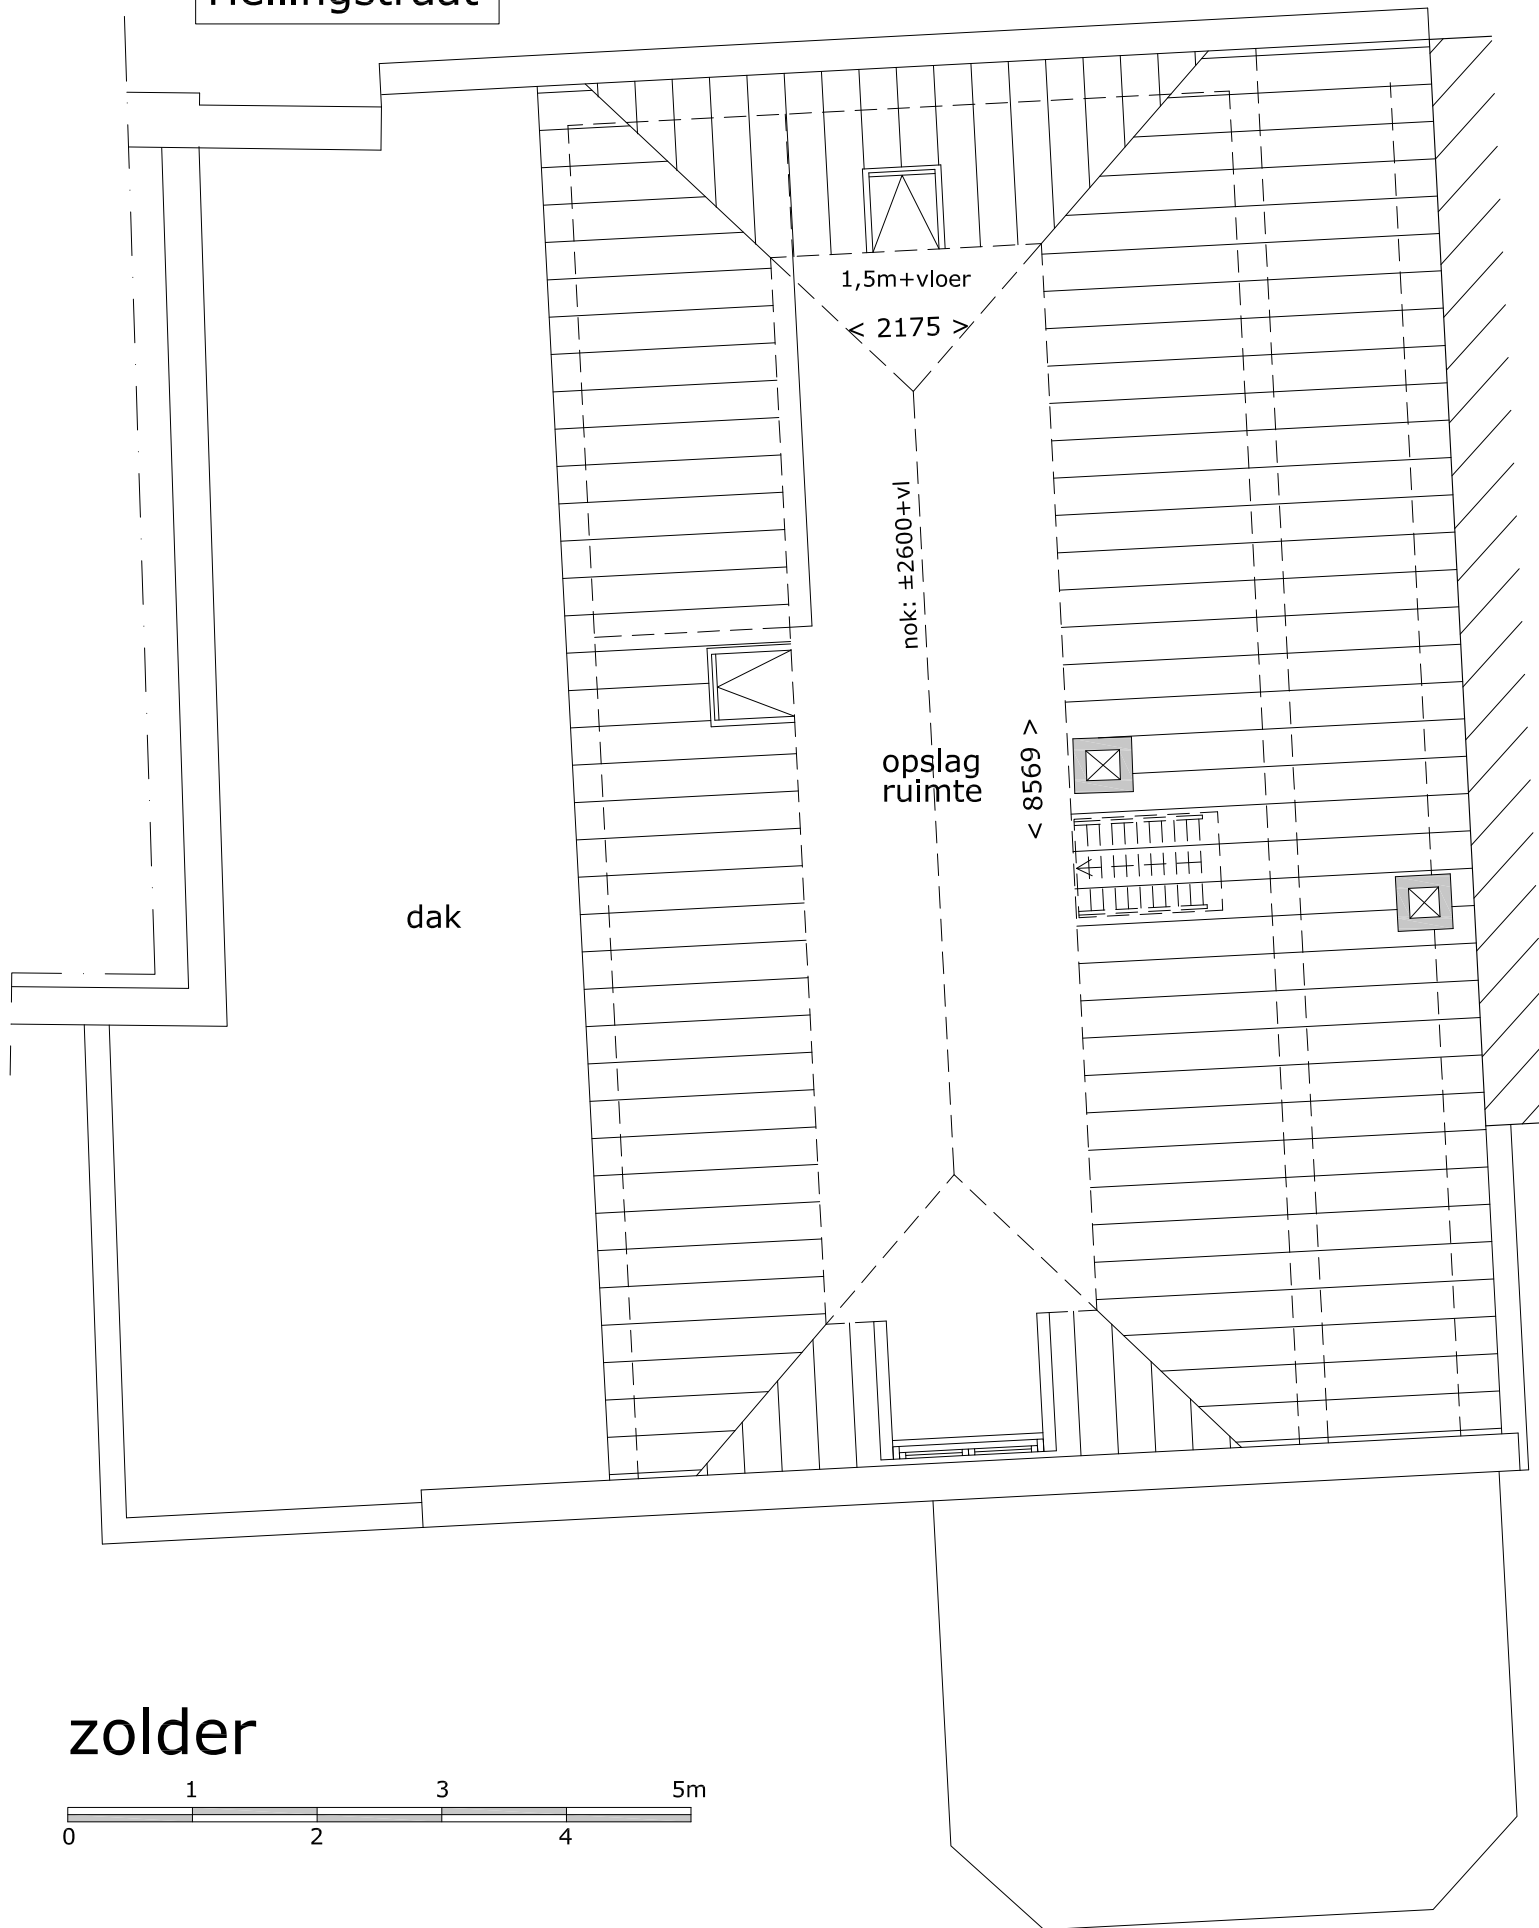

Hellingstraat

zolder